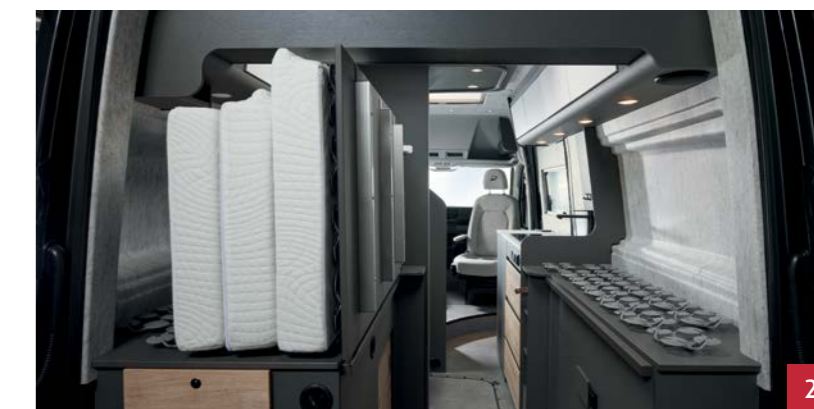

Himmelsäng på fyra hjul.

Med en extra stor madrass på 2,00 x 1,40 m erbjuder Globetrail fantastisk sovkomfort för två personer. Systemet med tallriksfjädring ger ett bekvämt stöd för ryggraden.

1. 1 Många olika hyllor och lampor på rätt ställen bidrar till den mysiga stämningen.
2. 2 Sängen kan enkelt byggas om till en stor förvaringsyta utan att skenor eller lister behöver monteras eller demonteras.