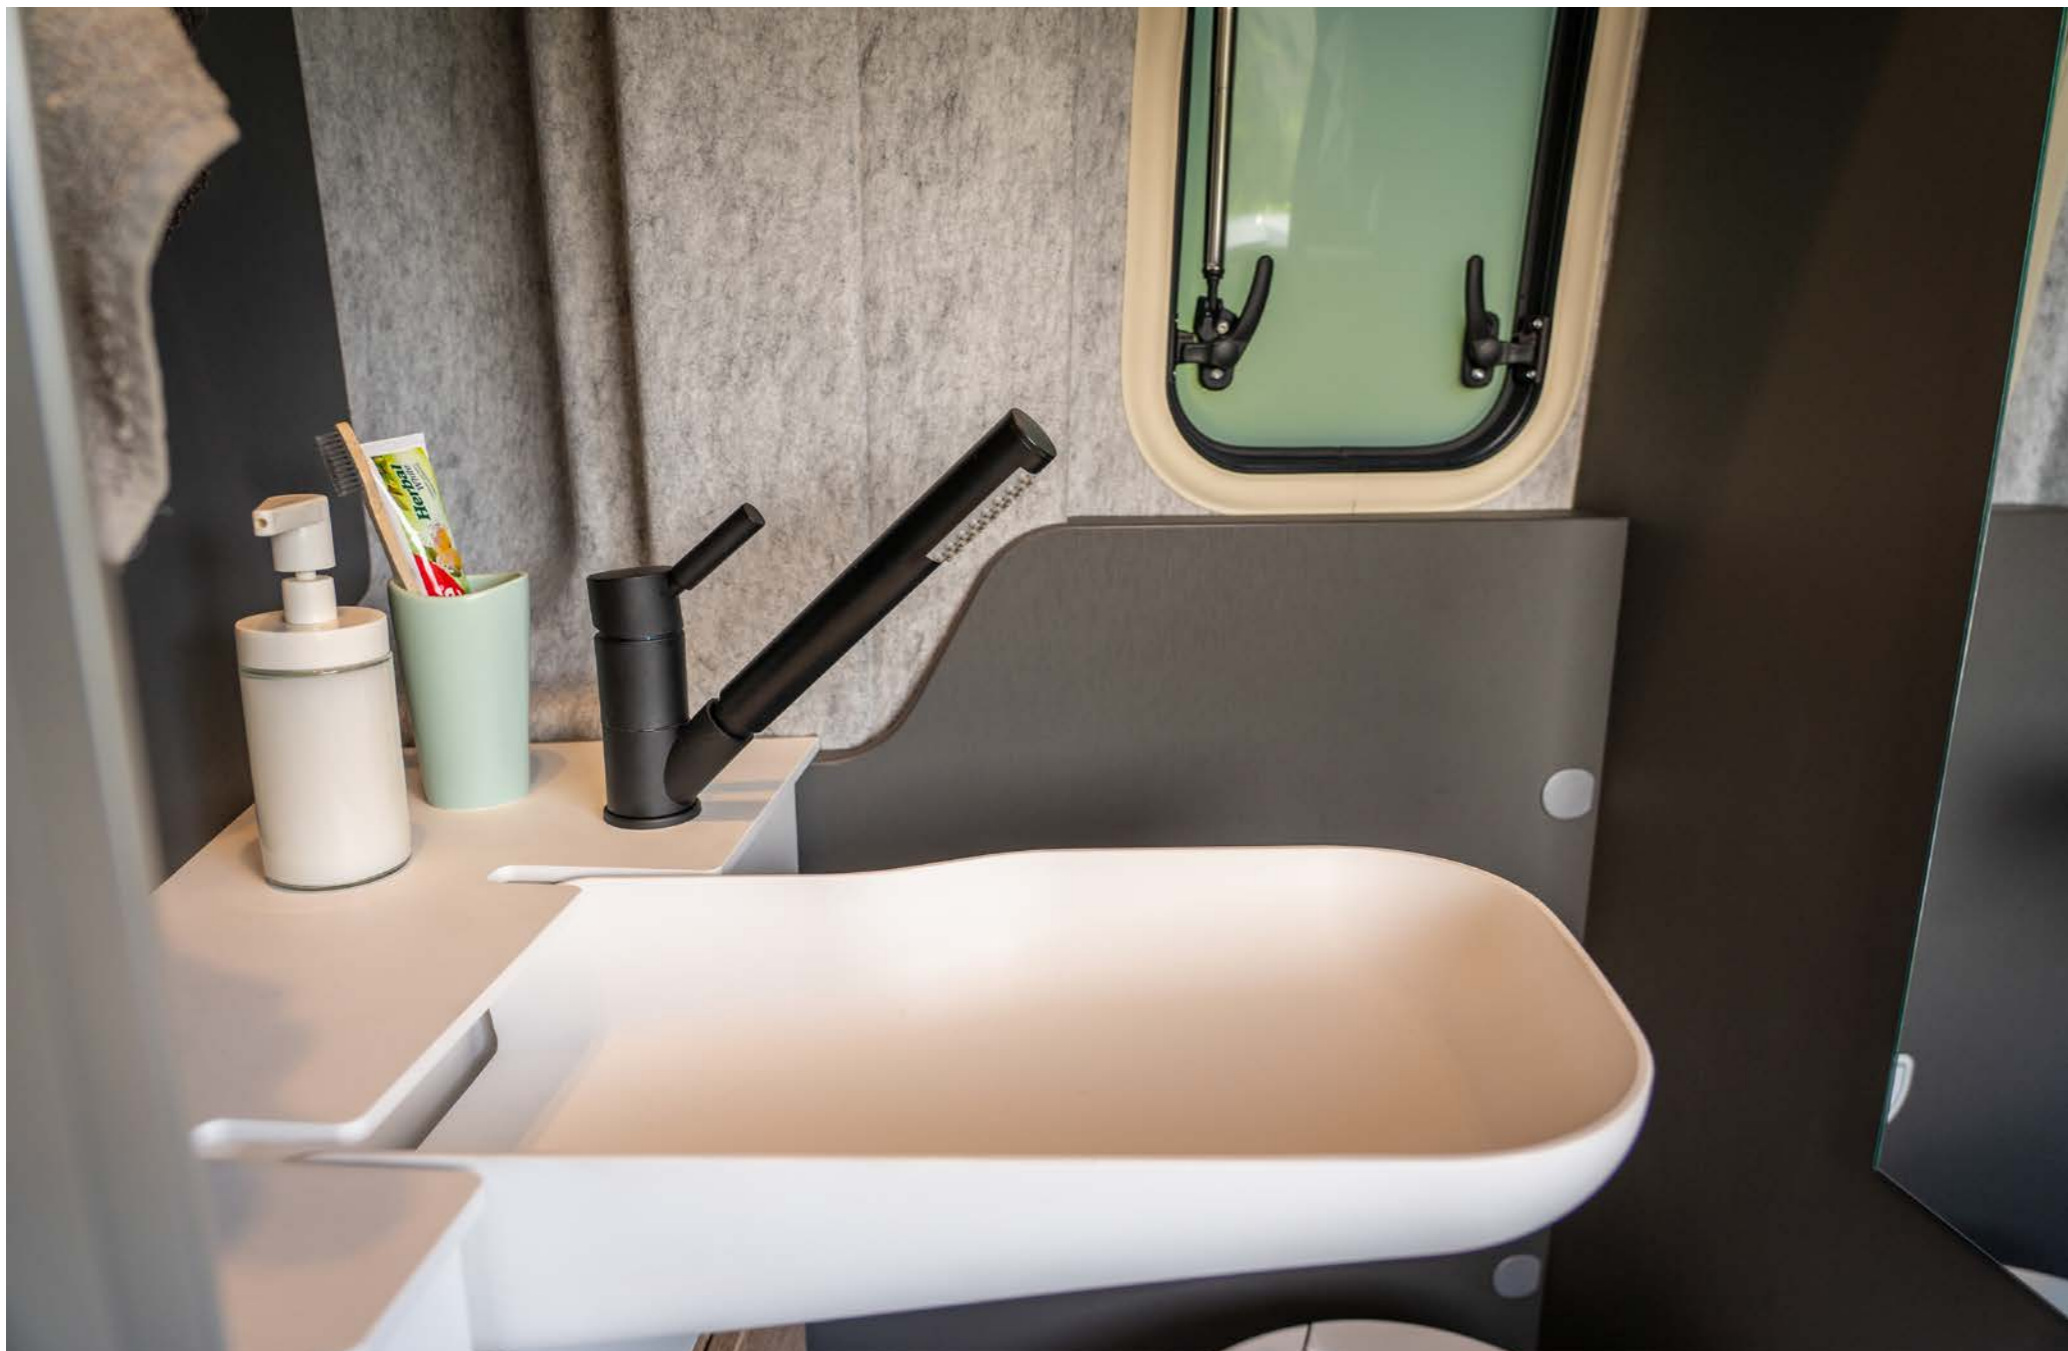

Globetrail Performance

Dethleffs
En vän i familjen

Den nya Globetrail Performance

Höjdpunkter

- + Särskild duschkomfort: Reguljärt badrum med jämn golvyta och exklusivt fällbart tvättställ
- + Extra stor liggyta i 6 m-fordonet på 2,00 x 1,40 m
- + Förberedelse för draganordning med kabelsats och styrenhet
- + 18"-aluminiumfälgar OZ Racing (originaltillbehör)
- + Frontutbyggnad som standard med genomgående överskåp, även tvärgående i bakänden
- + Rymlig halvdinett med 50 cm brett bord och flexibel utfällbar utdragsskiva
- + Sittbänk med justerbar lutning av ryggstödet för att ge passagerarna optimal resekomfort
- + Navigations- och infotainmentsystemet "Discover Media" med 26 cm (10 tum) stor touchdisplay, 4 högtalare samt mobiltelefongränssnitt med induktiv laddfunktion
- + Belysnings- och siktpaket med ljusautomatik, helljusregleringen "Light Assist", regnsensor samt assistansljus för ännu bättre sikt.
- + Som standard 120 kW (163 hk), automatlåda
- + Centrallås med det nyckellösa startsystemet "Keyless-Go"
- + Elektrisk parkeringsbroms för ännu mer utrymme i förarhytten
- + Uppvärmningsbar multifunktions-lädderratt för att styra en rad olika fordonsfunktioner
- + Digital instrumentpanel med högupplöst TFT-färgdisplay

Lätt att trivas.

Trivsamt och rymligt: Halvdinett-sittgrupp med ett 50 cm brett bord med utfällbar skiva.

- 1 Lutningen på sittbänkens ryggstöd kan justeras för att erbjuda optimal sitt- och resekomfort. Den textila väggklädseln i fordonet ger en mysig stämning och är dessutom ljuddämpande och andningsbar.
- 2 I köket finns många förvaringsmöjligheter och en fast vattenkran. De stora, handtaglösa lådorna rymmer alla möjliga köksredskap och har centrallås.

Ett riktigt badrum med dusch.

Det enastående badrummet erbjuder svängrum och möjlighet att vara i fred. Rullgardinen skiljer badrummet från bo- och sovdelen. Det finns ingen nivåskillnad mellan utrymmena.