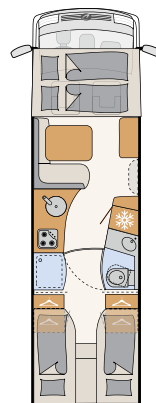

I 7850-2 EB

5 sovplatser