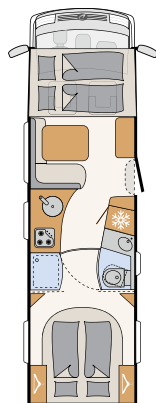

I 7850-2 DBM

5 sovplatser