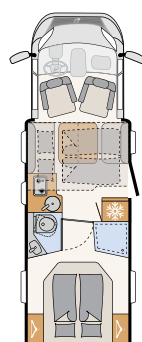

T 7052 DBL
5 sovplatser