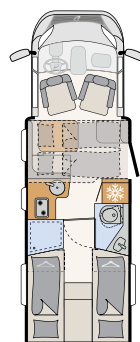

T 7052 EB
5 sovplatser