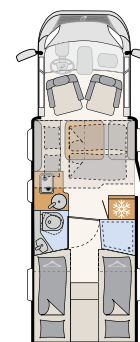

T 7052 EBL
5 sovplatser

De angivna sovplatserna är det maximala antalet och kan ibland endast uppnås i kombination med tillägsutrustning.