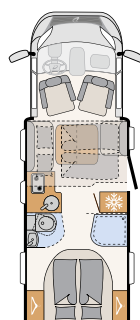

Vit (standard)

Active (ingår i tillägsutrustningen ACTIVE)

T 6752 DBL
5 sovplatser