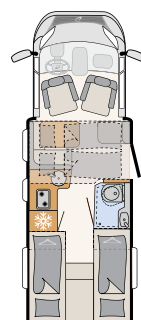

T 6812 EB
5 sovplatser

Många modeller
finns även
med ACTIVE-
utrustning!