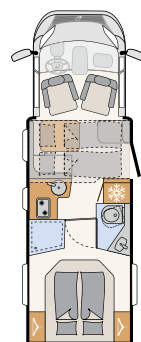

T 7052 DBM
5 sovplatser