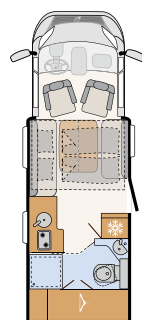

T 6762
5 sovplatser