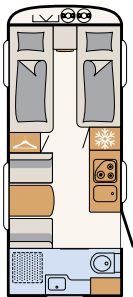

490 EST

3 sovplatser