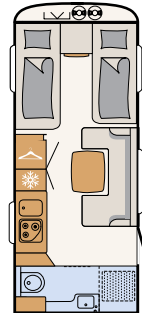

Ramfönster ger bra isolering och trygghet (tilläggsutrustning)

Förvaringslucka som standard ger enkel tillgång till det extra förvaringsutrymmet (beroende på planlösning)

Design-bakljusramp med LED-lampor samt rangerhandtag i kromutförande

Slät plåt, White (tilläggsutrustning)

Slät plåt, Silver metallic (tilläggsutrustning)

460 EL

3 sovplatser

490 EST

3 sovplatser

510 LE

4 sovplatser