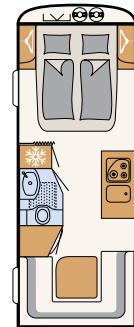

530 DR

4 sovplatser