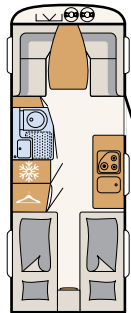

Ramfönster ger bra isolering och trygghet (tilläggsutrustning)

Förvaringslucka som standard ger enkel tillgång till det extra förvaringsutrymmet (beroende på planlösning)

Design-bakljusramp med LED-lampor samt rangerhandtag i kromutförande

Slät plåt, White (tilläggsutrustning)

Slät plåt, Silver metallic (tilläggsutrustning)

460 EL

3 sovplatser

490 EST

3 sovplatser

510 LE

4 sovplatser