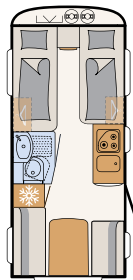

460 EL

3 sovplatser