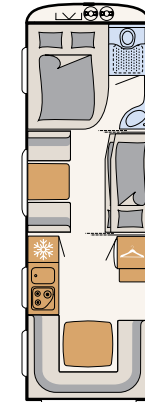

730 FKR

8 sovplatser

Det maximala antalet sovplatser uppnås med hjälp av ombyggnadsbar sittgrupp, trippel-våningsäng och ytterligare tilläggsutrustning.