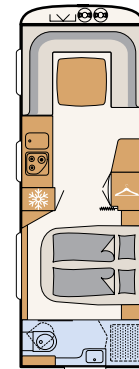

650 RQT

4 sovplatser