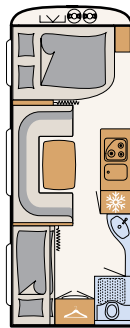

540 QMK
6 sovplatser