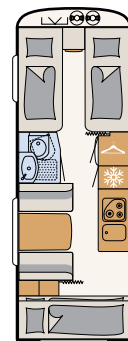

550 ESK
6 sovplatser