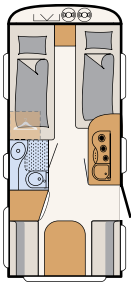

Läs mer på: www.dethleffs.se/cgo
eller i de separata tekniska
specifikationerna

Kulhamrad plåt, vit (standard)

c'go up, Kulhamrad plåt, vit (standard)

415 QL

3 sovplatser

475 EL

3 sovplatser

475 FR