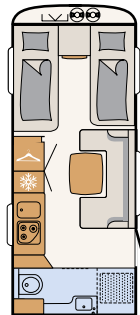

520 ELT

3 sovplatser