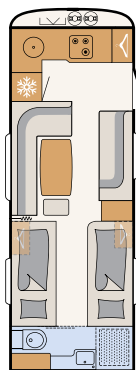

670 BET

3 sovplatser