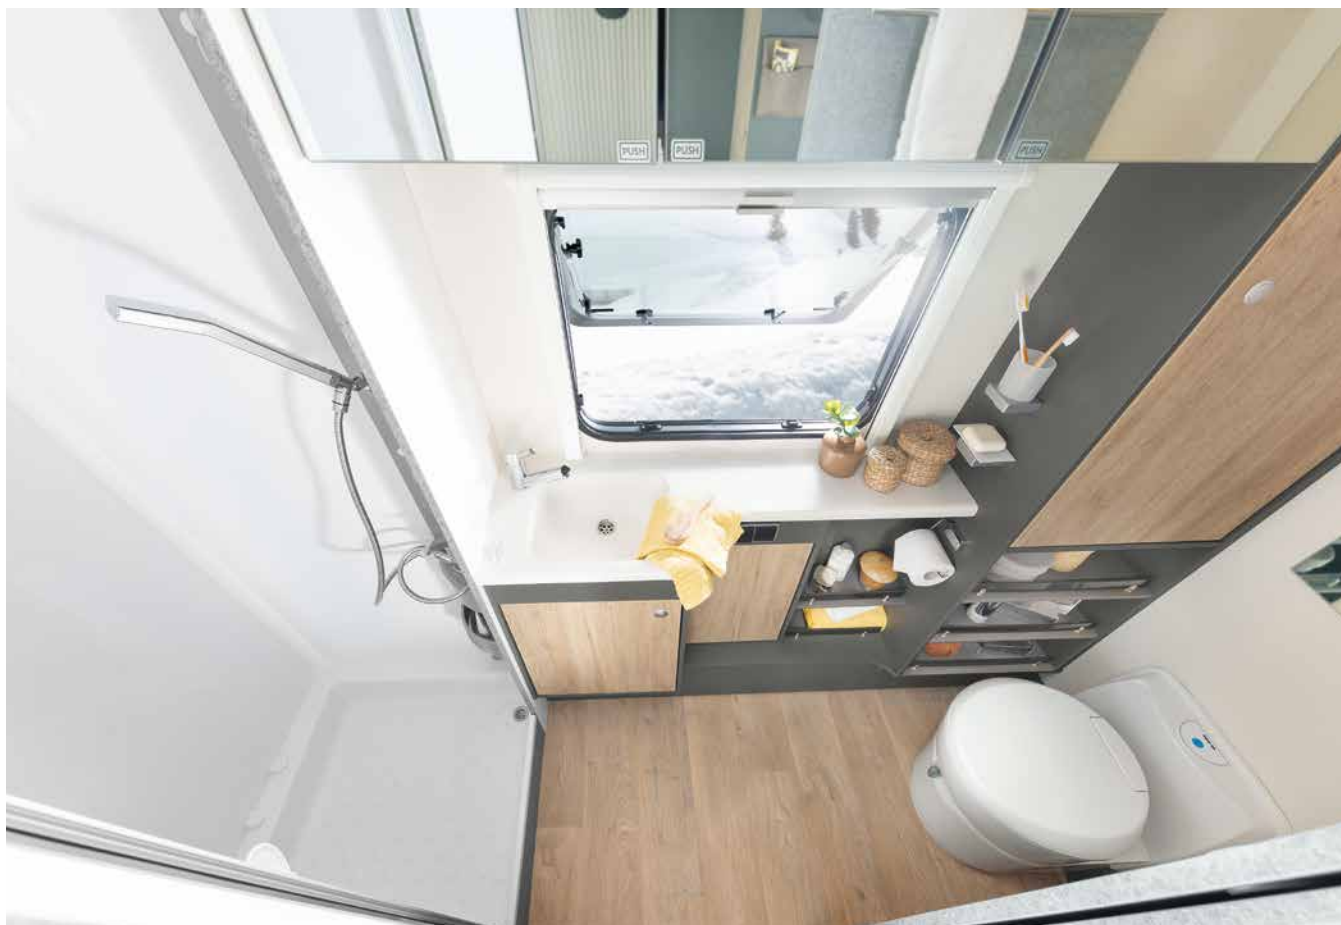

BADRUM

Rymligt badrum

Ett stort badrum över hela fordonsbredden med integrerad dusch ger stor plats för en god start på dagen
• 690 BQT | Tarragona