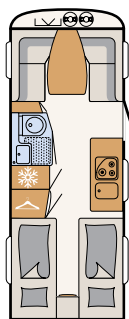

510 LE
4 sovplatser