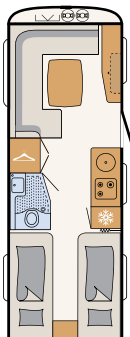

550 SE

3 sovplatser