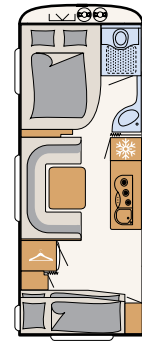

565 FMK

6 sovplatser