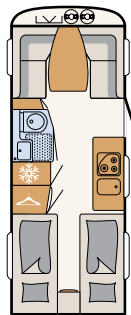

Kulhamrad plåt, vit (standard)

Slät plåt, White (tilläggsutrustning)

Slät plåt, Silver metallic (tilläggsutrustning)

460 EL

3 sovplatser

490 EST

3 sovplatser

510 LE