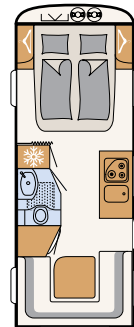

530 DR

4 sovplatser