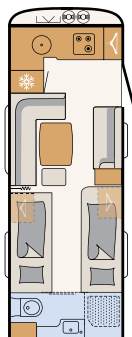

550 BET

3 sovplatser