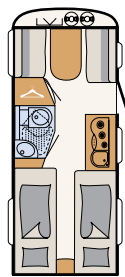

460 LE

3 sovplatser