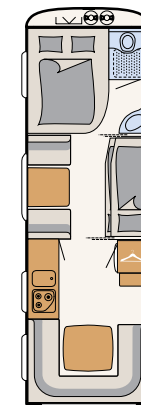

730 FKR
8 sovplatser

Det maximala antalet sovplatser uppnås med hjälp av ombyggnadsbar sittgrupp, trippel-våningsäng och ytterligare tilläggsutrustning.