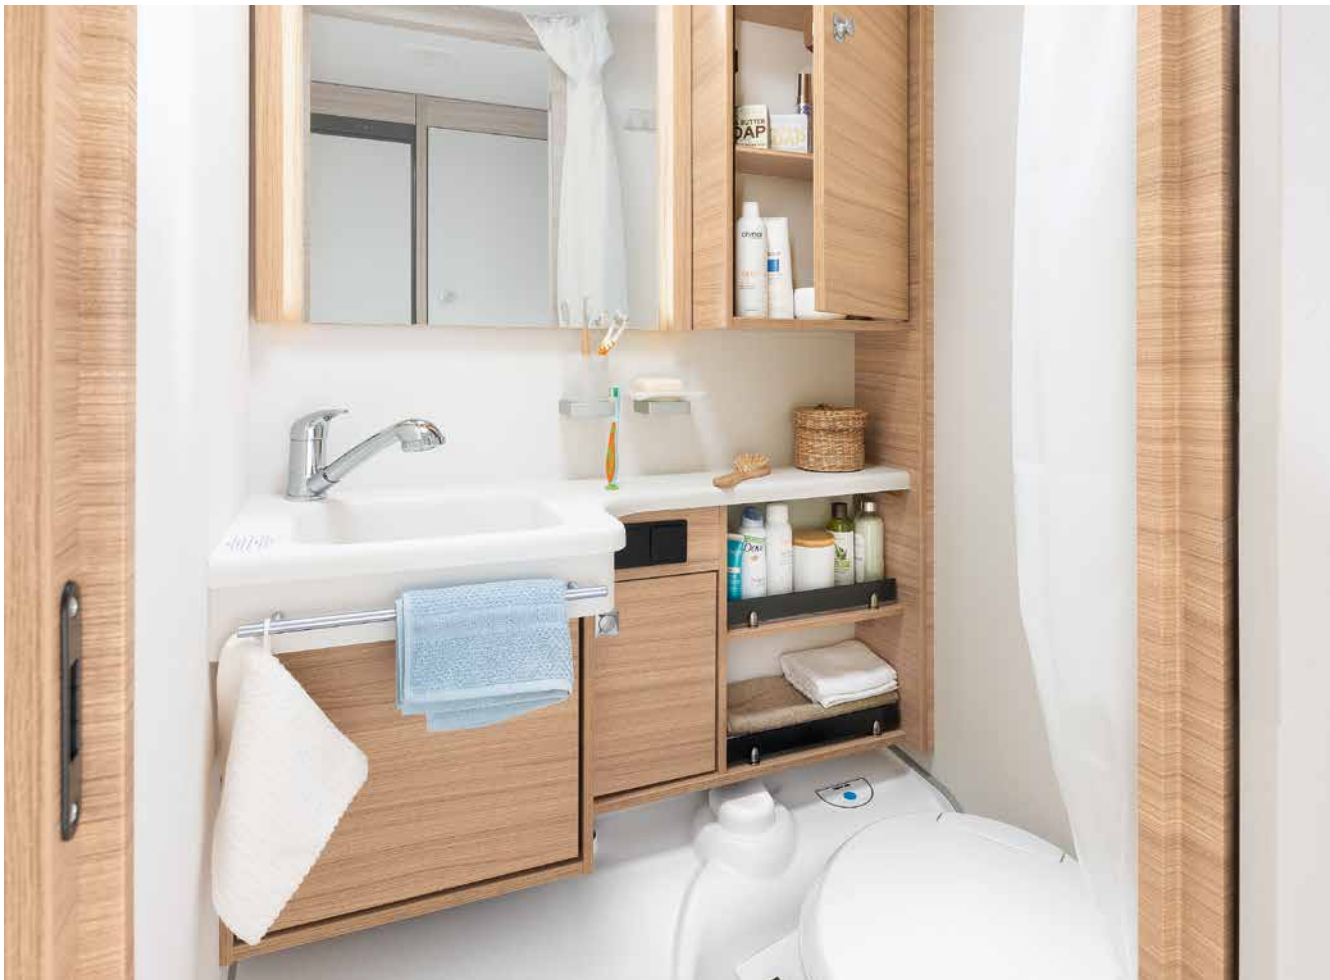

BADRUM

Wellness-oas

Camper® kan, med det kompakta badrummet, erbjuda allt för att kunna hålla sig fräsch under semestern • 550 ESK | Mount

Bredvid den stora sängen finns hygienutrymmet: ett duschrum med toalett • 730 FKR | Galaxy