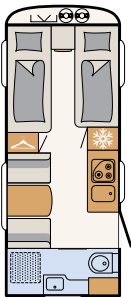

Kulhamrad plåt, vit (standard)

Slät plåt, White (tilläggsutrustning)

Slät plåt, Silver metallic (tilläggsutrustning)

460 EL

3 sovplatser

490 EST

3 sovplatser

510 LE