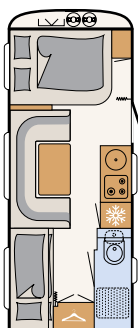

Slät plåt, Silver metallic (tilläggsutrustning)

540 QMK

5 sovplatser