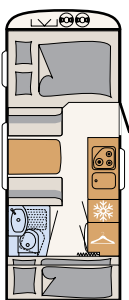

500 QSK
6 sovplatser