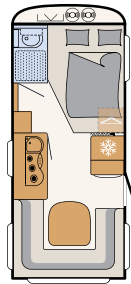

Läs mer på: www.dethleffs.se/cgo
eller i de separata tekniska
specifikationerna

Kulhamrad plåt, vit (standard)

c'go up, Kulhamrad plåt, vit (standard)

415 QL

3 sovplatser

475 EL

3 sovplatser

475 FR