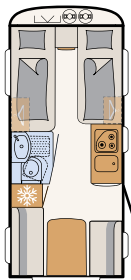

460 EL

3 sovplatser