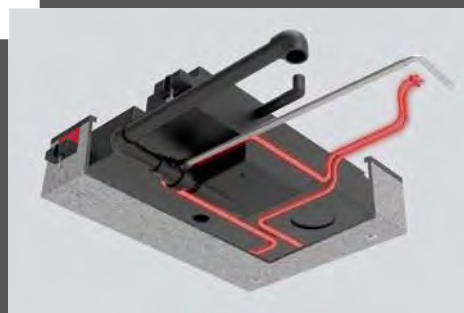

Uppvärmd och isolerad 42 liters avloppstank: här fryser inget, även vid minusgrader (ingår i Premium-paket - standard i Sverige)