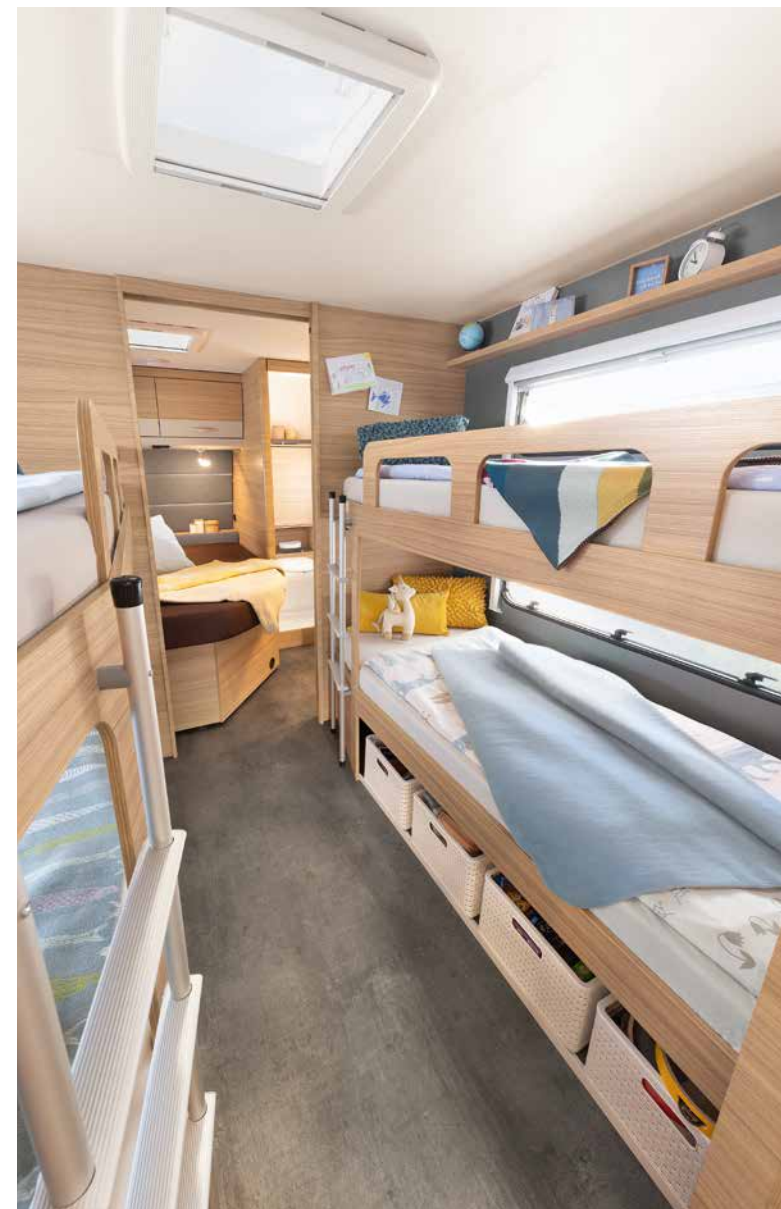

För den stora familjen: som tilläggsutrustning är det möjligt med en extra våningssäng med två sängar i stället för sittgruppen (beroende på planlösning) • 730 FKR | Galaxy