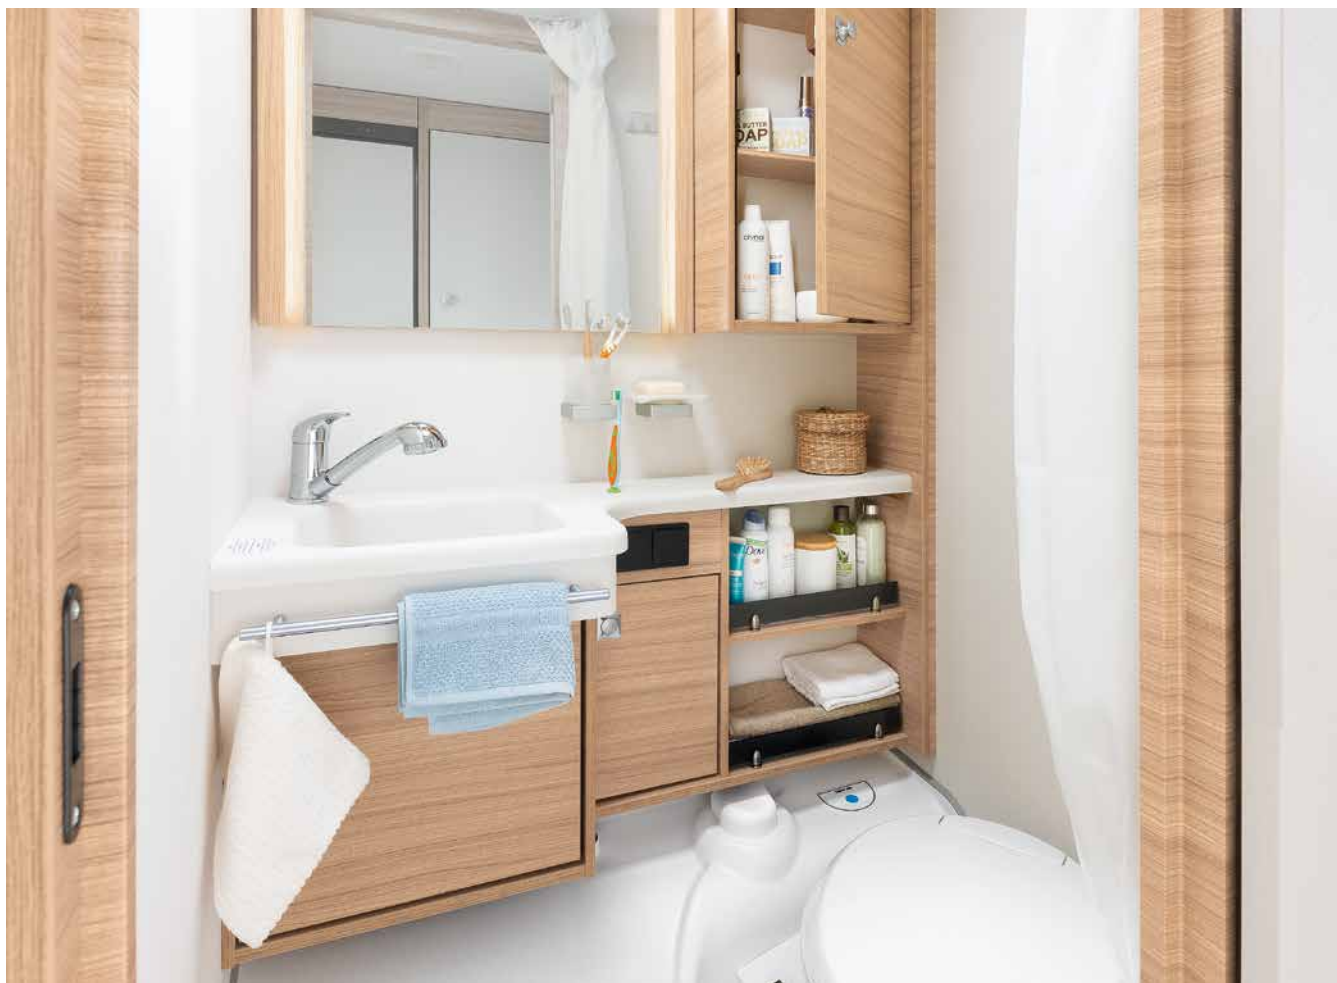

BADRUM

Wellness-oas

Camper® kan, med det kompakta badrummet, erbjuda allt för att kunna hålla sig fräsch under semestern • 550 ESK | Mount

Bredvid den stora sängen finns hygienutrymmet: ett duschrum med toalett • 730 FKR | Galaxy