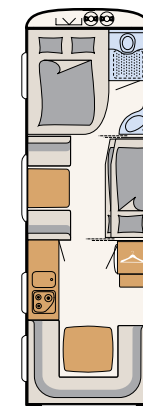

730 FKR
8 sovplatser

Det maximala antalet sovplatser uppnås med hjälp av ombyggnadsbar sittgrupp, trippel-våningsäng och ytterligare tilläggsutrustning.