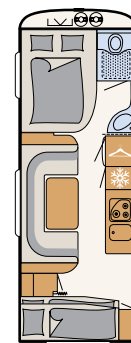

560 FMK
6 sovplatser