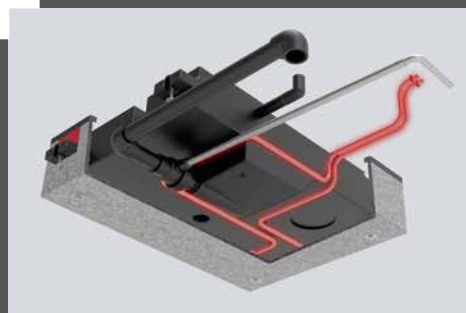

Uppvärmd och isolerad 42 liters avloppstank: här fryser inget, även vid minusgrader (ingår i Premium-paket - standard i Sverige)