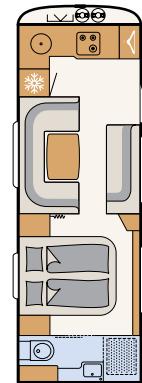

690 BQT

4 sovplatser