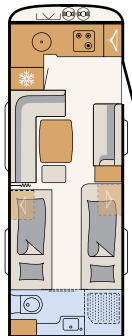

550 BET

3 sovplatser