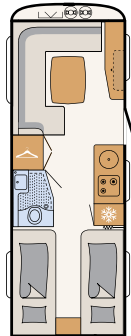

550 SE

3 sovplatser