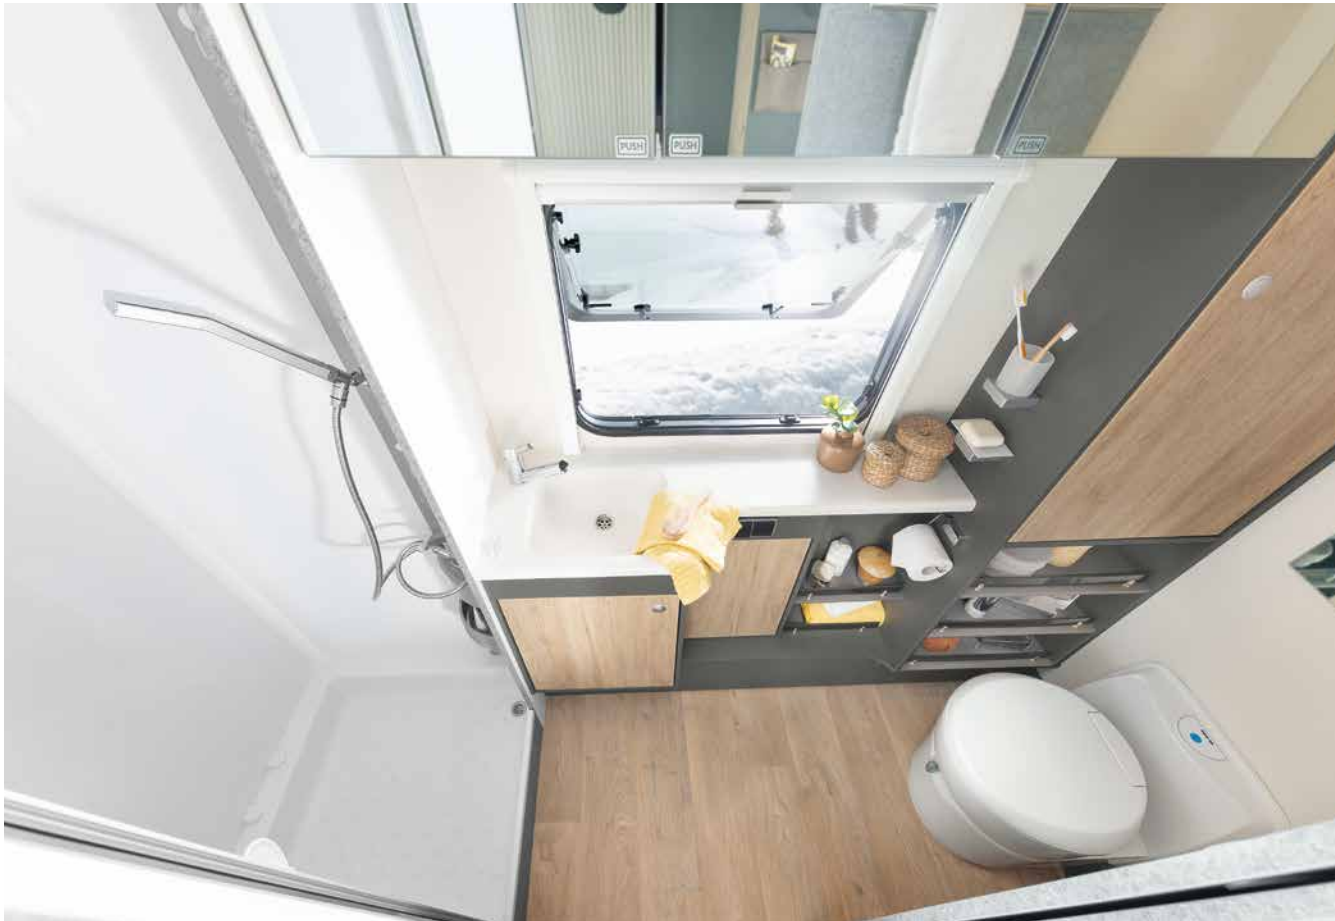

BOENDE

På resa i en elegant husvagn

Elegant klädsel och indirekta ljuskällor skapar extra stämningfull atmosfär • 550 SE | Amposta

Design möter charm: Det snygga skåpet är standard i Beduin Scandinavia (32" TV som tilläggsutrustning med TV-hiss vid behov) • 550 SE | Amposta

BADRUM

Rymligt badrum

Ett stort badrum över hela fordonsbredden med integrerad dusch ger stor plats för en god start på dagen
• 690 BQT | Tarragona

Duscdags! Det fällbara tvättstället försvinner platsbesparande in i väggen