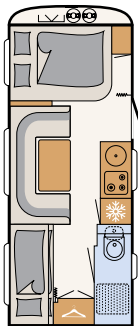

Slät plåt, Silver metallic (tilläggsutrustning)

540 QMK

5 sovplatser