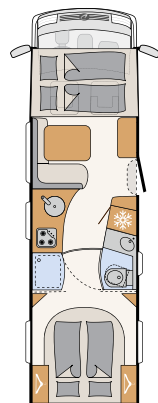

I 7850-2 DBM

5 sovplatser