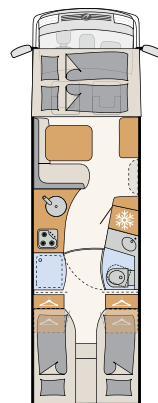

I 7850-2 EB

5 sovplatser