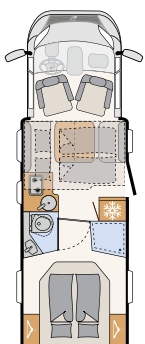

T 7052 DBL

5 sovplatser