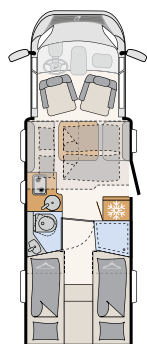

T 7052 EBL

5 sovplatser

De angivna sovplatserna är det maximala antalet och kan ibland endast uppnås i kombination med tilläggsutrustning.