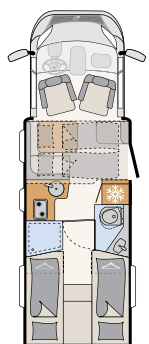

T 7052 EB

5 sovplatser