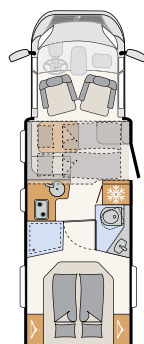

Spektakulärt är badrummet i bakpartiet som går över hela fordonsbredden.  
Med separat dusch och enorm garderob. • T 6762

7052 EB

1 Modernt designade, handtagslösa överskåpssluckor med Softclose-funktion

70 cm bred ingångsdörr med myggnät

Vit (standard)

T 6752 DBL

5 sovplatser

T 6762

4 sovplatser

T 6812 EB

5 sovplatser