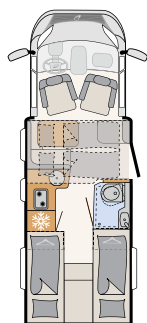

T 6812 EB

5 sovplatser