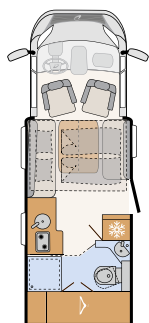

T 6762

4 sovplatser