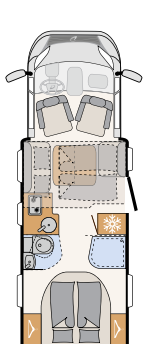

Vit (standard)

T 6752 DBL

5 sovplatser