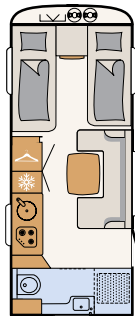

520 ELT

3 sovplatser