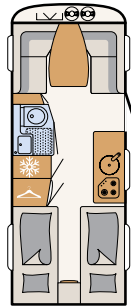

Ramfönster ger bra isolering och trygghet (tilläggsutrustning)

Förvaringslucka som standard ger enkel tillgång till det extra förvaringsutrymmet (beroende på planlösning)

Design-bakljusramp med LED-lampor samt rangerhandtag i kromutförande

Kulhamrad plåt, vit (standard)

Slät plåt, White (tilläggsutrustning)

Slät plåt, Silver metallic (tilläggsutrustning)

460 EL

3 sovplatser

490 EST

3 sovplatser

510 LE