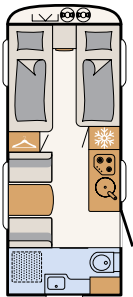

Ramfönster ger bra isolering och trygghet (tilläggsutrustning)

Förvaringslucka som standard ger enkel tillgång till det extra förvaringsutrymmet (beroende på planlösning)

Design-bakljusramp med LED-lampor samt rangerhandtag i kromutförande

BADRUM

Rymligt badrum

Göra sig fräsch för en ny dag. I badrummet finns allt du behöver

Det öppna badutrymmet ger stor rörelsefrihet • 490 EST | Ruby

KÖK

Stort kök med "bättre fokus"

Färsvaror förvaras i det stora kylskåpet på 137l, där till och med vinflaskor och vattenflaskor på 1,5 l kan stå upprätta i dörrfacket. Indirekt belysning under köksbänken ger en god översikt i de rymliga lådorna. Extra komfort: varmvattenförsörjning som standard

Kulhamrad plåt, vit (standard)

Slät plåt, White (tilläggsutrustning)

Slät plåt, Silver metallic (tilläggsutrustning)

460 EL

3 sovplatser

490 EST

3 sovplatser

510 LE