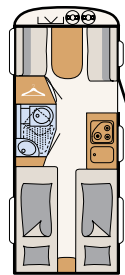

460 LE

3 sovplatser