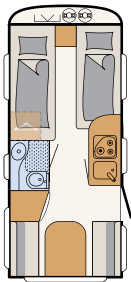

1 En generöst tilltagen rundsittgrupp och massor av förvaringsutrymme: Allt detta är tillgängligt i tre olika klädselar

2 Öppen badrumsdel med vackert tvättställ

3 Gott om plats i kylskåpet på 137 l inkl. 15 l frysfack som standard (beroende på planlösning)

Estepona

Ronda

Manilva

WEB Alaska White

Kulhamrad plåt, vit (standard)

c'go up, Kulhamrad plåt, vit (standard)

415 QL

3 sovplatser