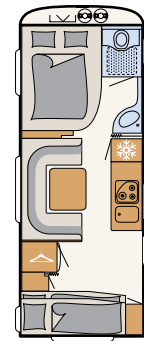

565 FMK

6 sovplatser