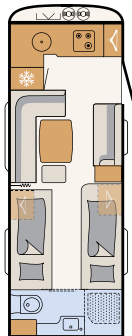

550 BET

3 sovplatser