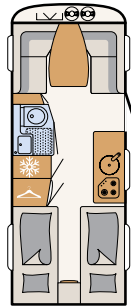

Kulhamrad plåt, vit (standard)

Slät plåt, White (tilläggsutrustning)

Slät plåt, Silver metallic (tilläggsutrustning)

460 EL

3 sovplatser

490 EST

3 sovplatser

510 LE