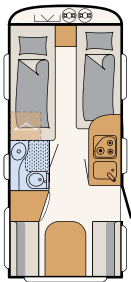

475 EL

3 sovplatser