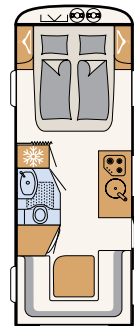

530 DR

4 sovplatser