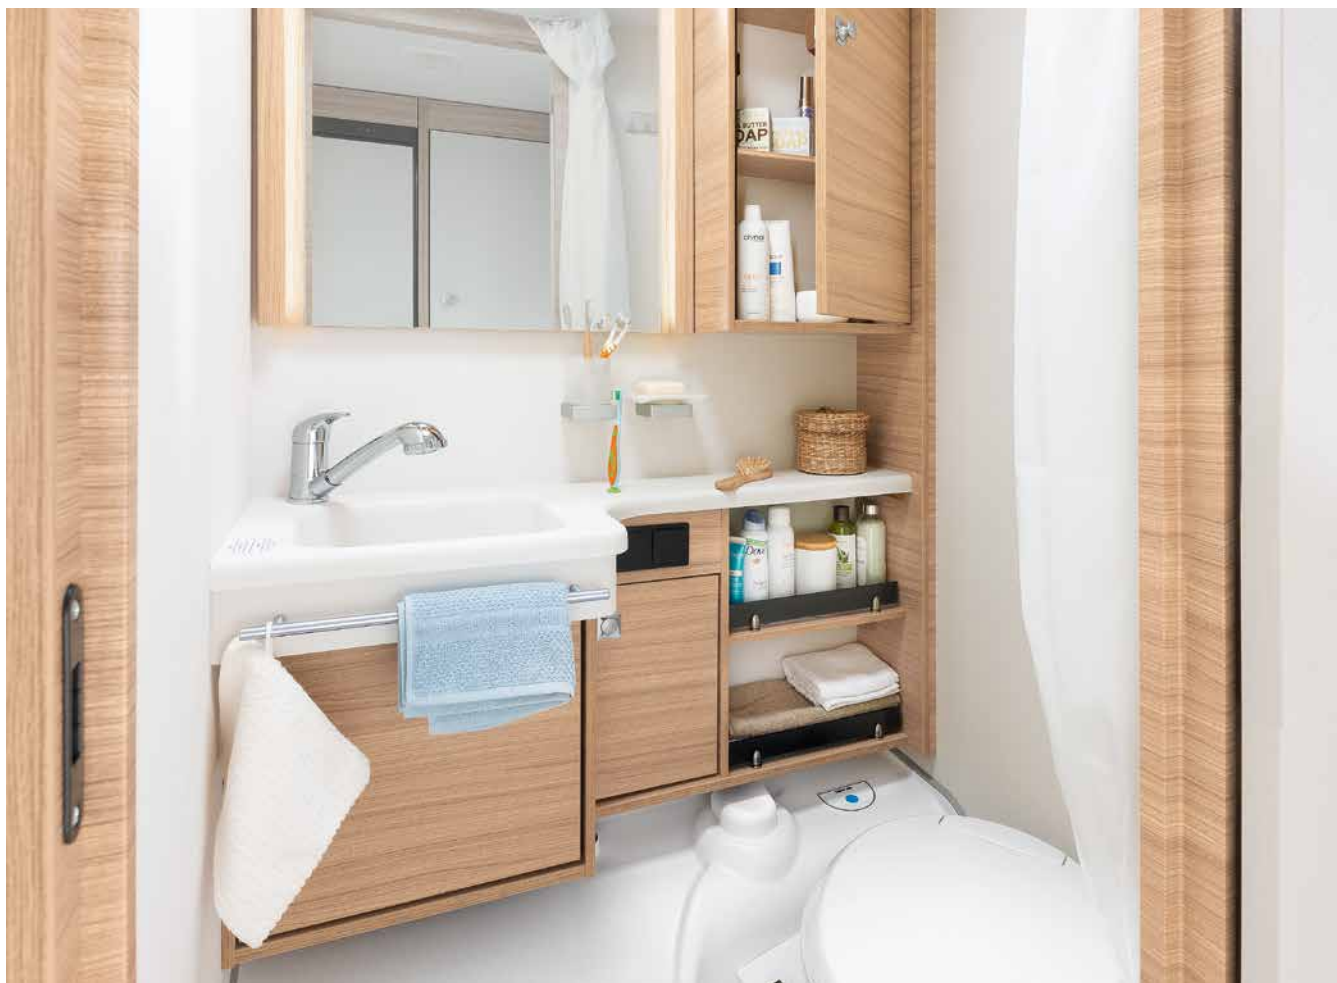

# Wellness-oas

Camper® kan, med det kompakta badrummet, erbjuda allt för att kunna hålla sig fräsch under semestern • 550 ESK | Mount

Bredvid den stora sängen finns hygienutrymmet: ett duschrum med toalett • 730 FKR | Galaxy