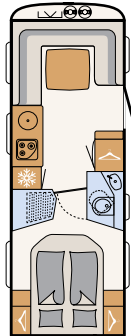

550 RD

3 sovplatser