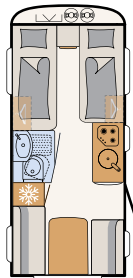

460 EL

3 sovplatser