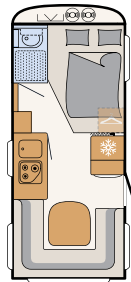

Kulhamrad plåt, vit (standard)

'c'go up, Kulhamrad plåt, vit (standard)

415 QL

3 sovplatser

475 EL

3 sovplatser

475 FR

4 sovplatser