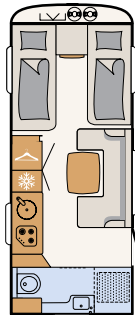

520 ELT

3 sovplatser