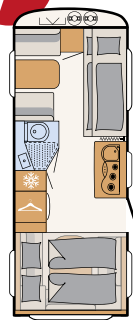

530 KR
4 sovplatser

De angivna sovplatserna är det maximala antalet och kan ibland endast uppnås i kombination med tillägsutrustning.