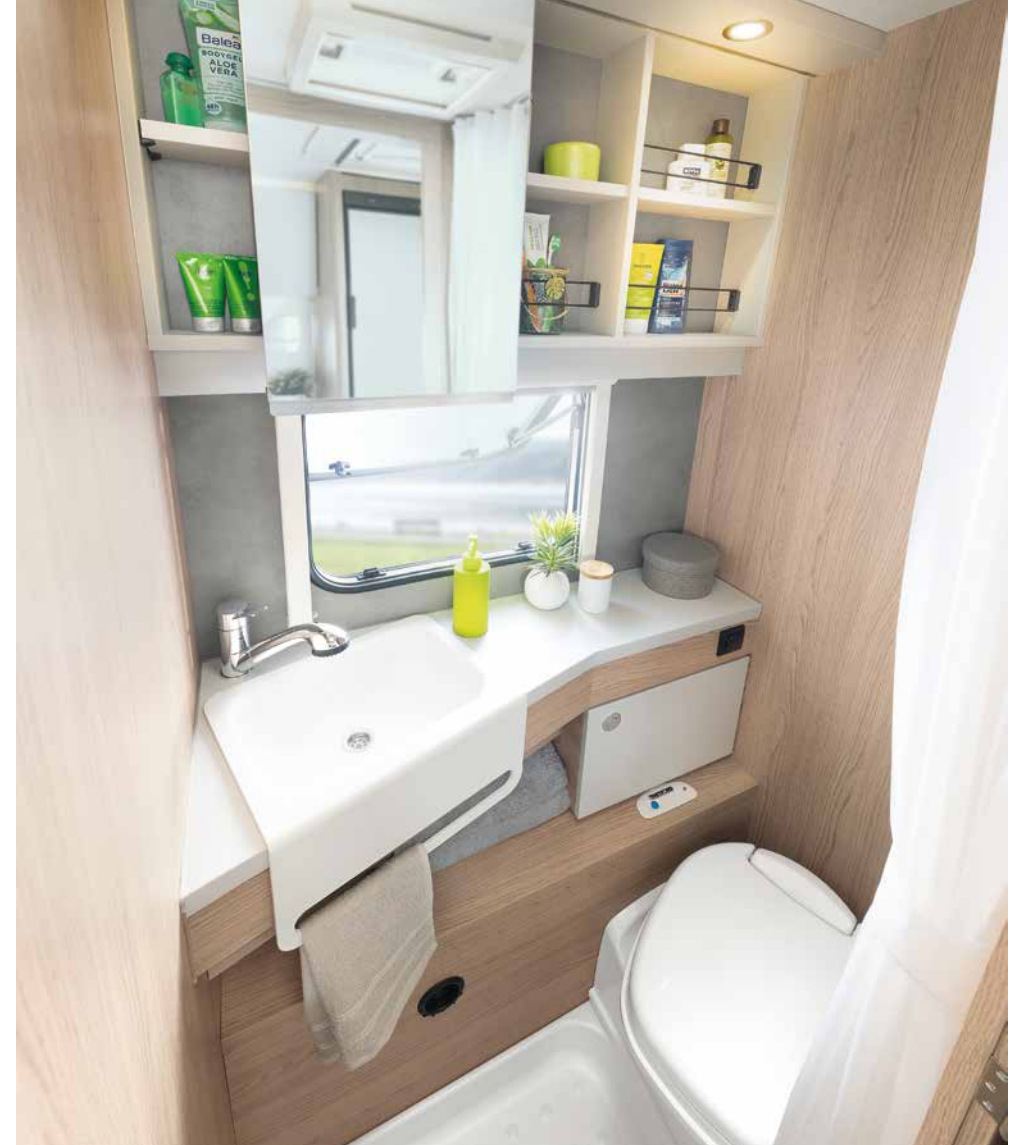

BADRUM

En fräsch start på dagen

Kompakt badrum i ljusa färger med vackra och praktiska detaljer, såsom den integrerade handdukshållaren • 510 ER | Skagen

Praktiska hyllor och spegelskåpet ger rikligt med förvaringsutrymmen • 510 ER | Visby