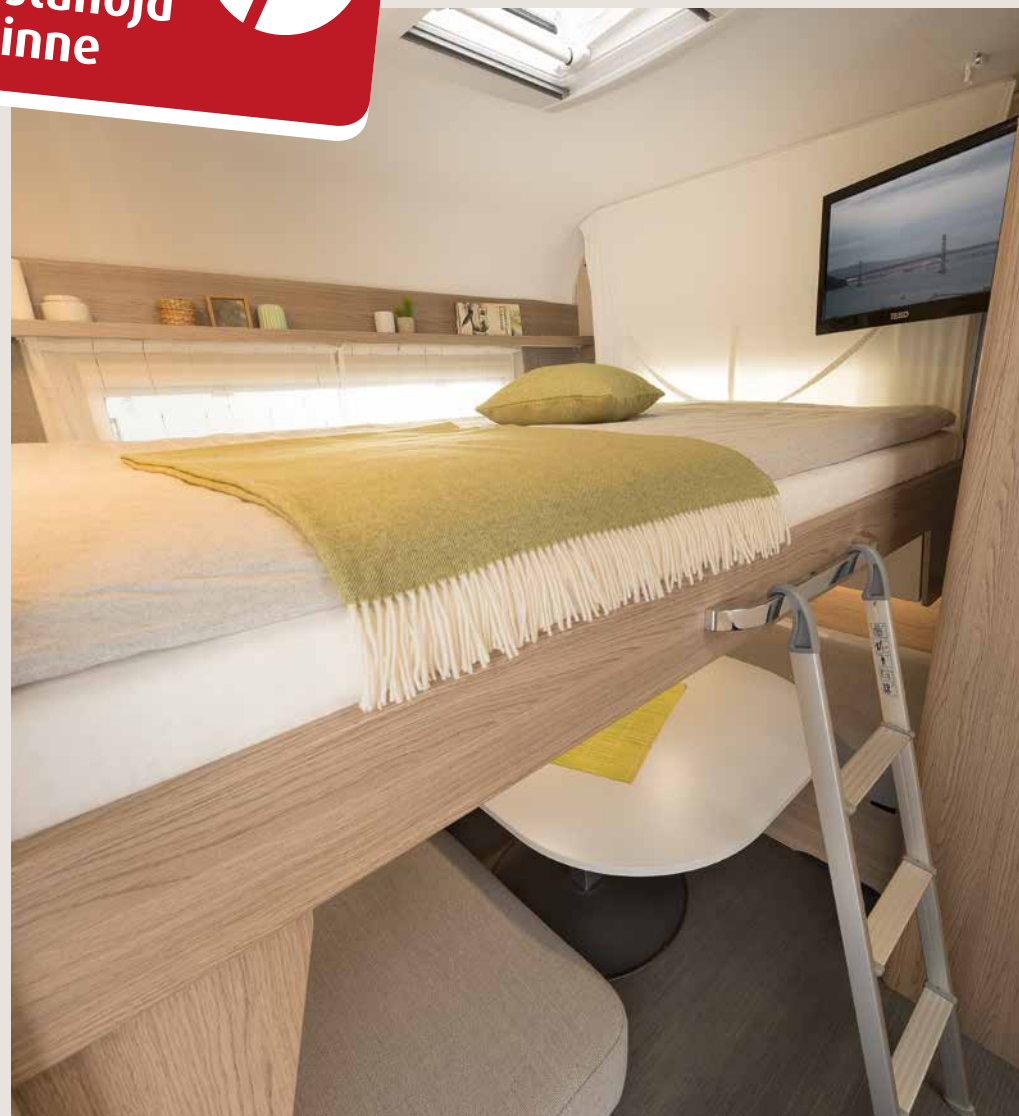

Res på två man, hand eller med vänner: Den praktiska taksängen ovanför sittgruppen gör det möjligt • 530 ER | Skagen