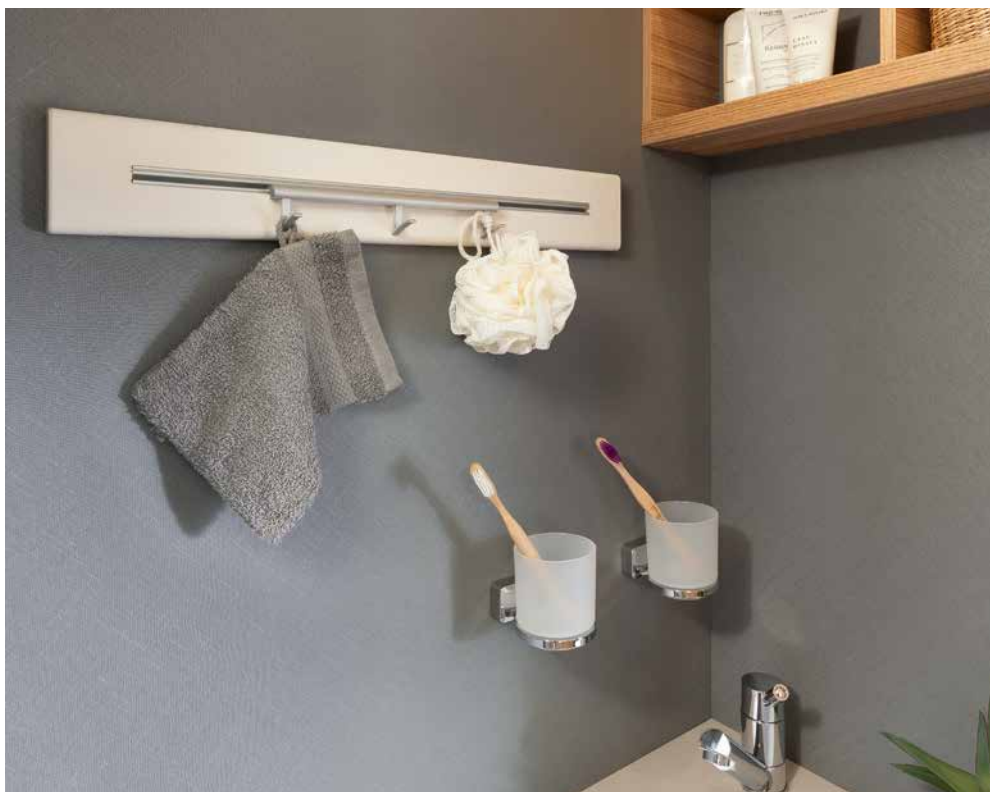

Är allt med? Dethleffs originaltillbehör

Ordning och reda! Med multifunktionsskenan från Dethleffs, som du kan köpa till i efterhand, får du uppleva alla fördelar med Dethleffs smarta förvaringssystem – även om skenan inte ingår som standard i ditt fordon!