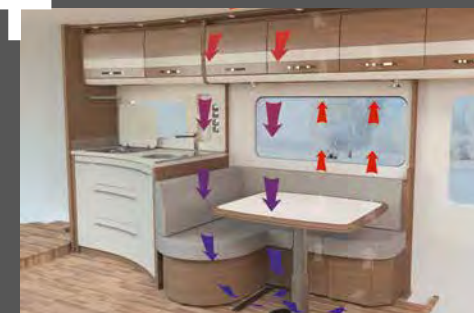

AirPlus – perfekt luftcirkulation inne i fordonet och bakventilerade överskåp och inredningsdetaljer