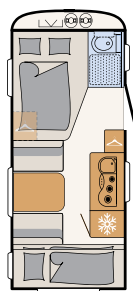

470 FSK
6 sovplatser