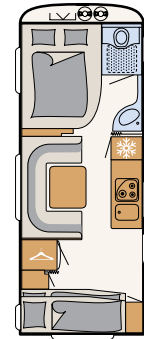

565 FMK

6 sovplatser