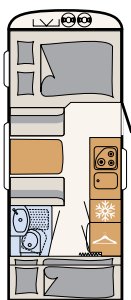

500 QSK
6 sovplatser