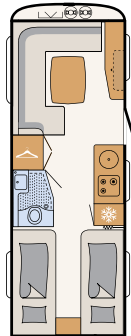

Slät plåt, White (standard)

Slät plåt, Silver metallic (tilläggsutrustning)

540 QMK

5 sovplatser

550 BET

3 sovplatser

550 RD

3 sovplatser