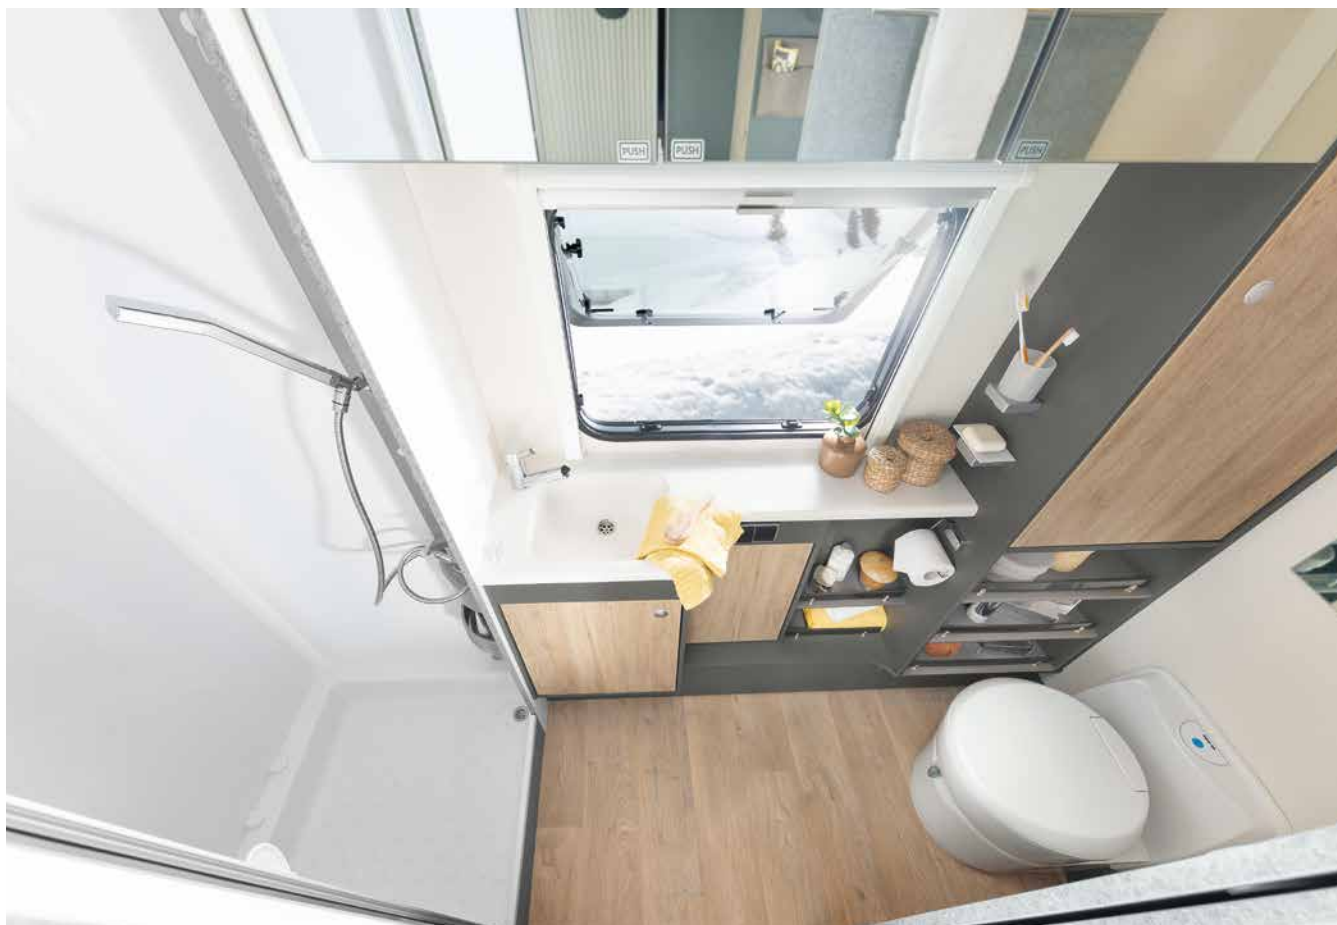

BADRUM

Rymligt badrum

Ett stort badrum över hela fordonsbredden med integrerad dusch ger stor plats för en god start på dagen
• 690 BQT | Tarragona