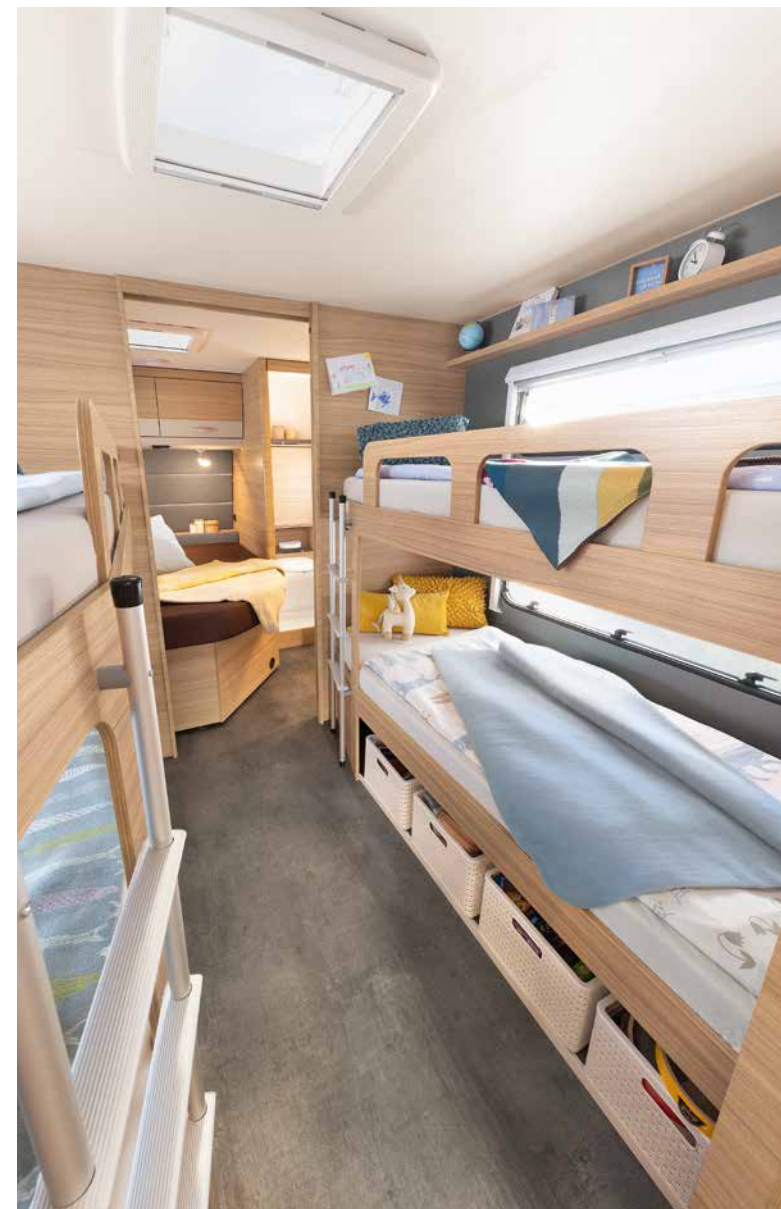

Den stora tvärställda sängen vid ingången ger gott om plats för tid för två • 500 QSK | Galaxy

För den stora familjen: som tillägsutrustning är det möjligt med en extra våningssäng med två sängar i stället för sittgruppen (beroende på planlösning) • 730 FKR | Galaxy