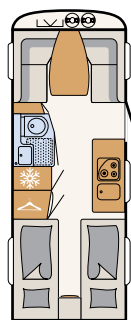

510 LE
4 sovplatser