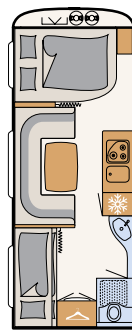

540 QMK
6 sovplatser