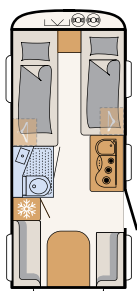

470 EL
3 sovplatser