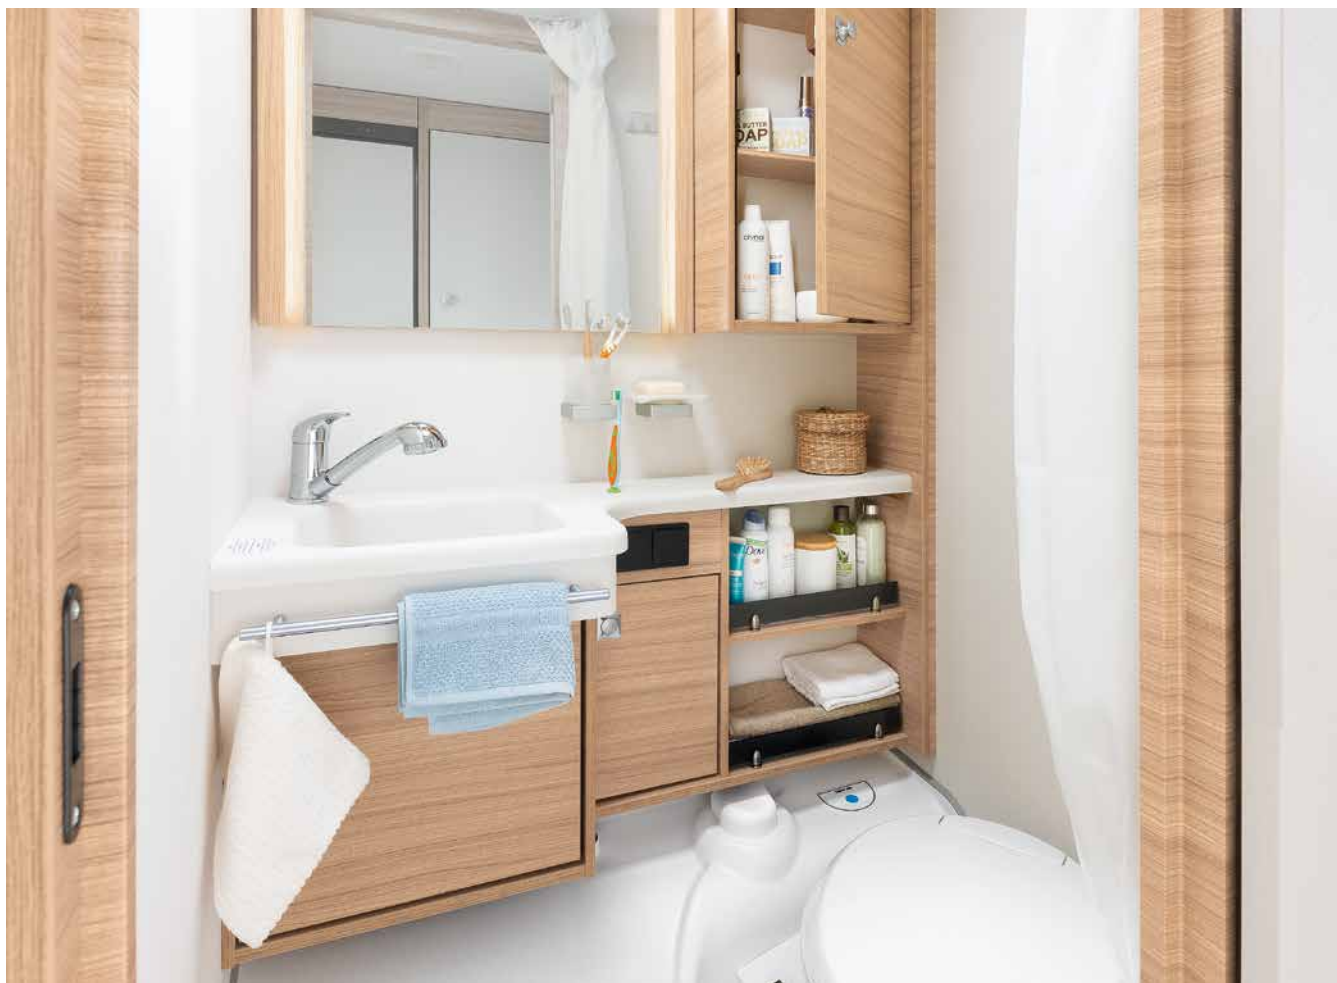

Den stora tvärställda sängen vid ingången ger gott om plats för tid för två • 500 QSK | Galaxy

För den stora familjen: som tilläggsutrustning är det möjligt med en extra våningssäng med två sängar i stället för sittgruppen (beroende på planlösning) • 730 FKR | Galaxy

BADRUM

Wellness-oas

Camper® kan, med det kompakta badrummet, erbjuda allt för att kunna hålla sig fräsch under semestern • 550 ESK | Mount

Bredvid den stora sängen finns hygienutrymmet: ett duschrum med toalett • 730 FKR | Galaxy