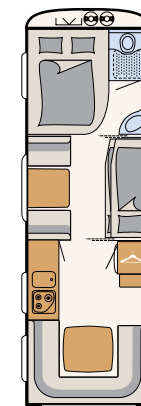

730 FKR
8 sovplatser

Det maximala antalet sovplatser uppnås med hjälp av ombyggnadsbar sittgrupp, trippel-våningsäng och ytterligare tilläggsutrustning.