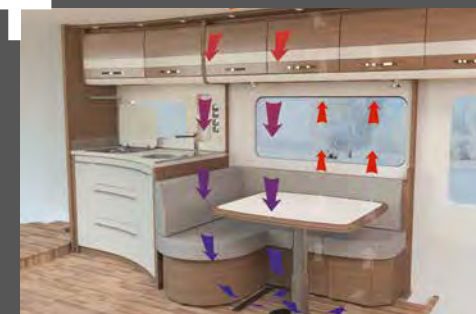

AirPlus – perfekt luftcirkulation inne i fordonet och bakventilerade överskåp och inredningsdetaljer