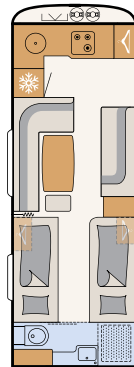

670 BET

3 sovplatser