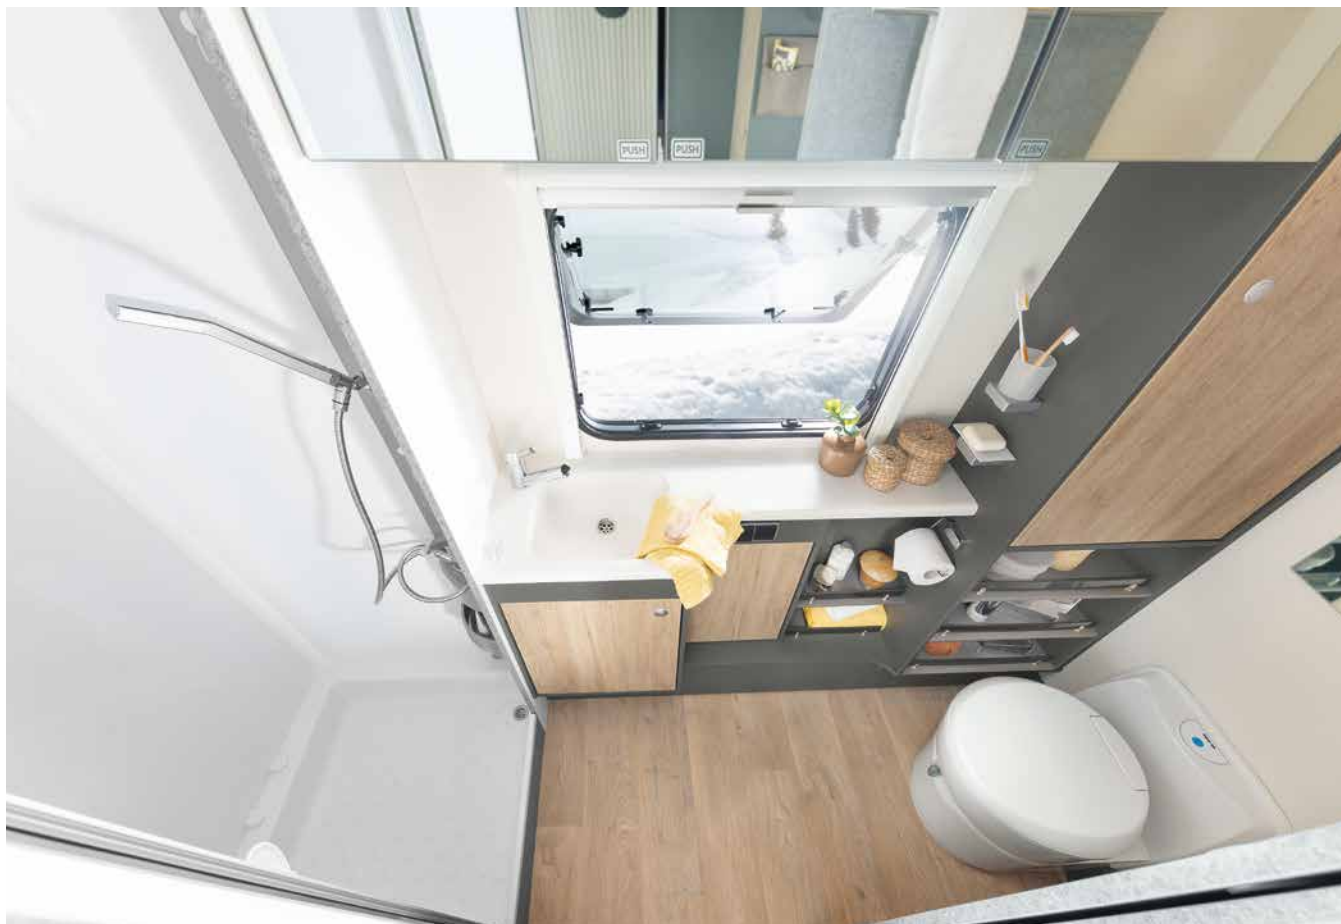

BOENDE

På resa i en elegant husvagn

Elegant klädsel och indirekta ljuskällor skapar extra stämningfull atmosfär • 550 SE | Amposta

Design möter charm: Det snygga skåpet är standard i Beduin Scandinavia (32" TV som tillägsutrustning med TV-hiss vid behov) • 550 SE | Amposta

BADRUM

Rymligt badrum

Ett stort badrum över hela fordonsbredden med integrerad dusch ger stor plats för en god start på dagen
• 690 BQT | Tarragona

Dushdags! Det fällbara tvättstället försvinner platsbesparande in i väggen