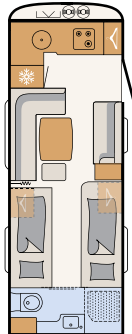

BADRUM

Rymligt badrum

Ett stort badrum över hela fordonsbredden med integrerad dusch ger stor plats för en god start på dagen
• 690 BQT | Tarragona

Dushdags! Det fällbara tvättstället försvinner platsbesparande in i väggen

Rymligt badrum i bakpartiet där hela fordonsbredden utnyttjas för ännu större rörelsefrihet (beroende på planlösning)

Uppvärmd och isolerad 42 liters avloppstank: här fryser inget, även vid minusgrader (ingår i Premium-paket - standard i Sverige)

Slät plåt, White (standard)

Slät plåt, Silver metallic (tilläggsutrustning)

540 QMK

5 sovplatser

550 BET

3 sovplatser

550 RD

3 sovplatser