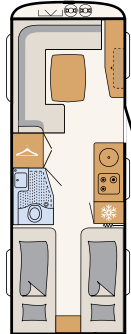

BADRUM

Rymligt badrum

Ett stort badrum över hela fordonsbredden med integrerad dusch ger stor plats för en god start på dagen
• 690 BQT | Tarragona

Dushdags! Det fällbara tvättstället försvinner platsbesparande in i väggen

Rymligt badrum i bakpartiet där hela fordonsbredden utnyttjas för ännu större rörelsefrihet (beroende på planlösning)

Uppvärmd och isolerad 42 liters avloppstank: här fryser inget, även vid minusgrader (ingår i Premium-paket - standard i Sverige)

Slät plåt, White (standard)

Slät plåt, Silver metallic (tilläggsutrustning)

540 QMK

5 sovplatser

550 BET

3 sovplatser

550 RD

3 sovplatser