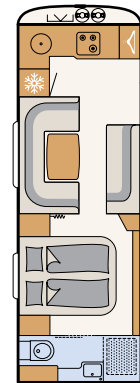

690 BQT

3 sovplatser

Det maximala antalet sovplatser uppnås med hjälp av ombyggnadsbar sittgrupp, trippel-våningsäng och ytterligare tilläggsutrustning.