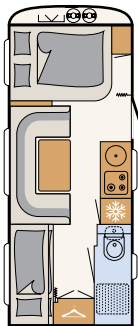

540 QMK

5 sovplatser