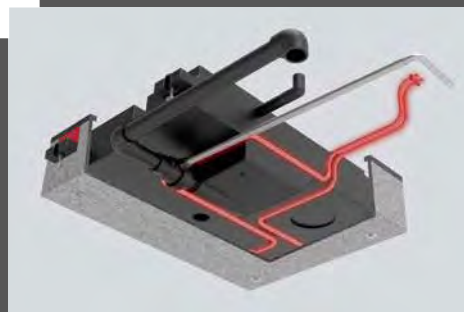

Uppvärmd och isolerad 42 liters avloppstank: här fryser inget, även vid minusgrader (ingår i Premium-paket - standard i Sverige)