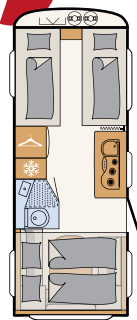

530 ER
4 sovplatser