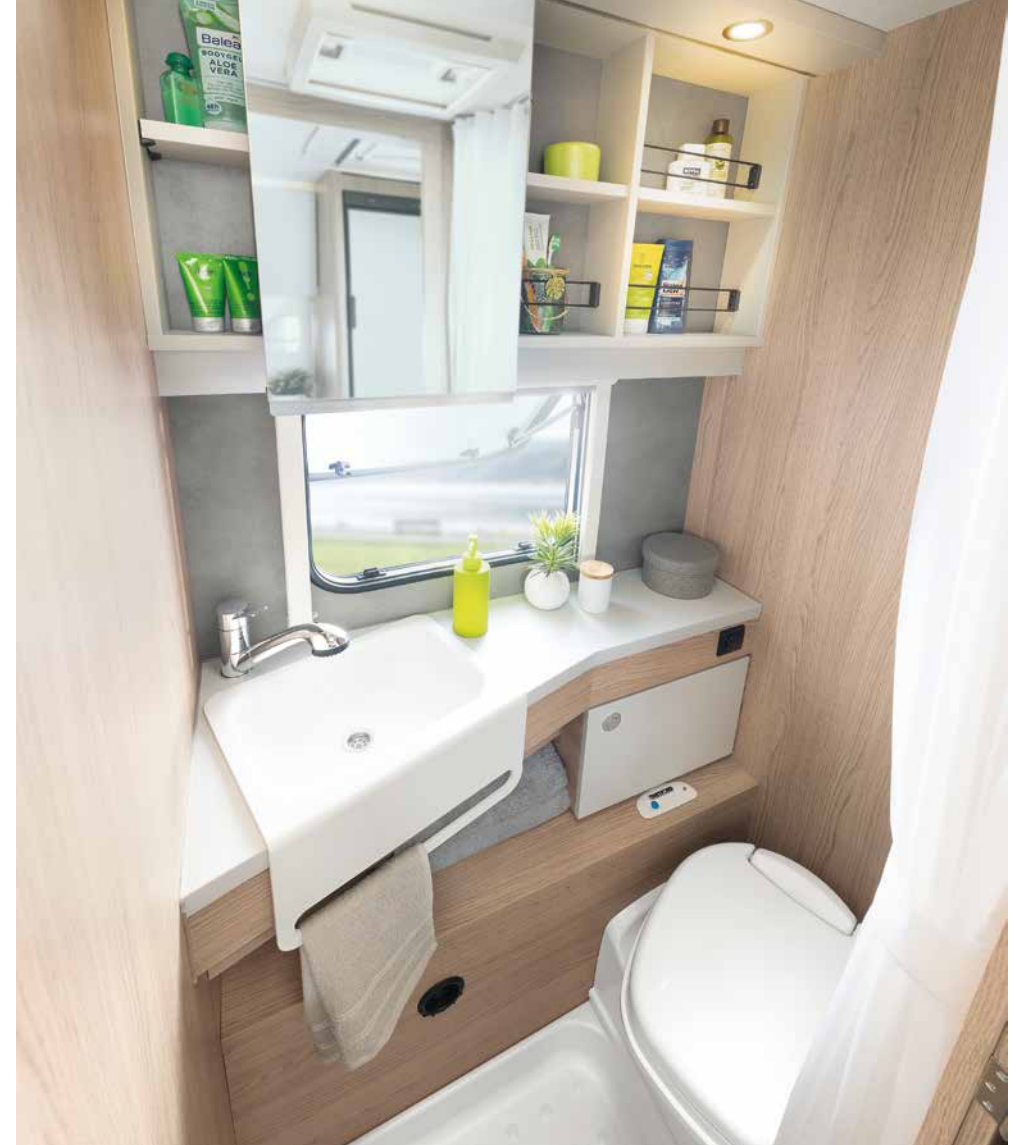

1 Eleganta och funktionella textildetaljer för att förvara eller fästa

2 3-lågig spis med elektrisk tändning och stabilt gjutjärnsgaller

3 Luftig, skandinavisk design i beprövad Dethleffs-kvalitet. Aero finns i tre moderna, fräscha klädselar: Fyn, Skagen och Visby

BADRUM

En fräsch start på dagen

Kompakt badrum i ljusa färger med vackra och praktiska detaljer, såsom den integrerade handdukshållaren • 510 ER | Skagen

Praktiska hyllor och spegelskåpet ger rikligt med förvaringsutrymmen • 510 ER | Visby