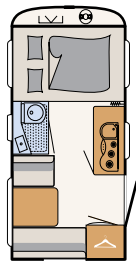

410 QS
3 sovplatser