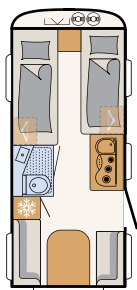

470 EL
3 sovplatser