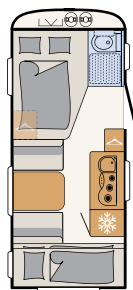

470 FSK
6 sovplatser