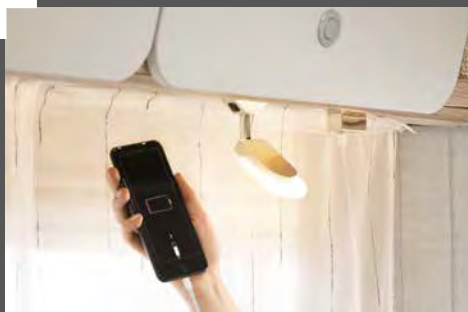

Flexibelt flyttbar spotlight och USB-uttag