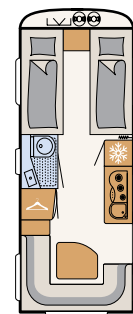

510 ER
4 sovplatser