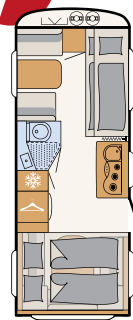

KÖK

Enkel matlagning

Ljust och rymligt: Köket med ett kylskåp på 137 l och ett frysack på 15 l (beroende på planlösning) • 500 QSK | Visby

Varmvattenförsörjningen ingår i Touring-paketet

AERO UP

Aero up – luftig design med stor flexibilitet

490 QSK
6 sovplatser

500 QSK
6 Schlafplätze

510 ER
4 sovplatser

520 ER
4 sovplatser

460 KR
4 sovplatser

530 ER
4 sovplatser

530 KR
4 sovplatser

De angivna sovplatserna är det maximala antalet och kan ibland endast uppnås i kombination med tillägsutrustning.