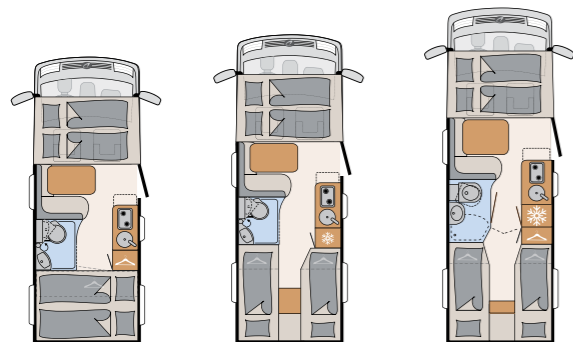

ACTIVE-modellerna

Globebus I ACTIVE

Integrerade

I1

I4

I6