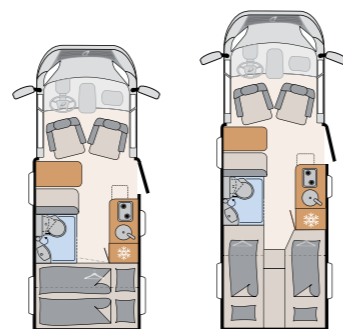

Globebus Camp T ACTIVE

Halvintegrerade

T1

T4